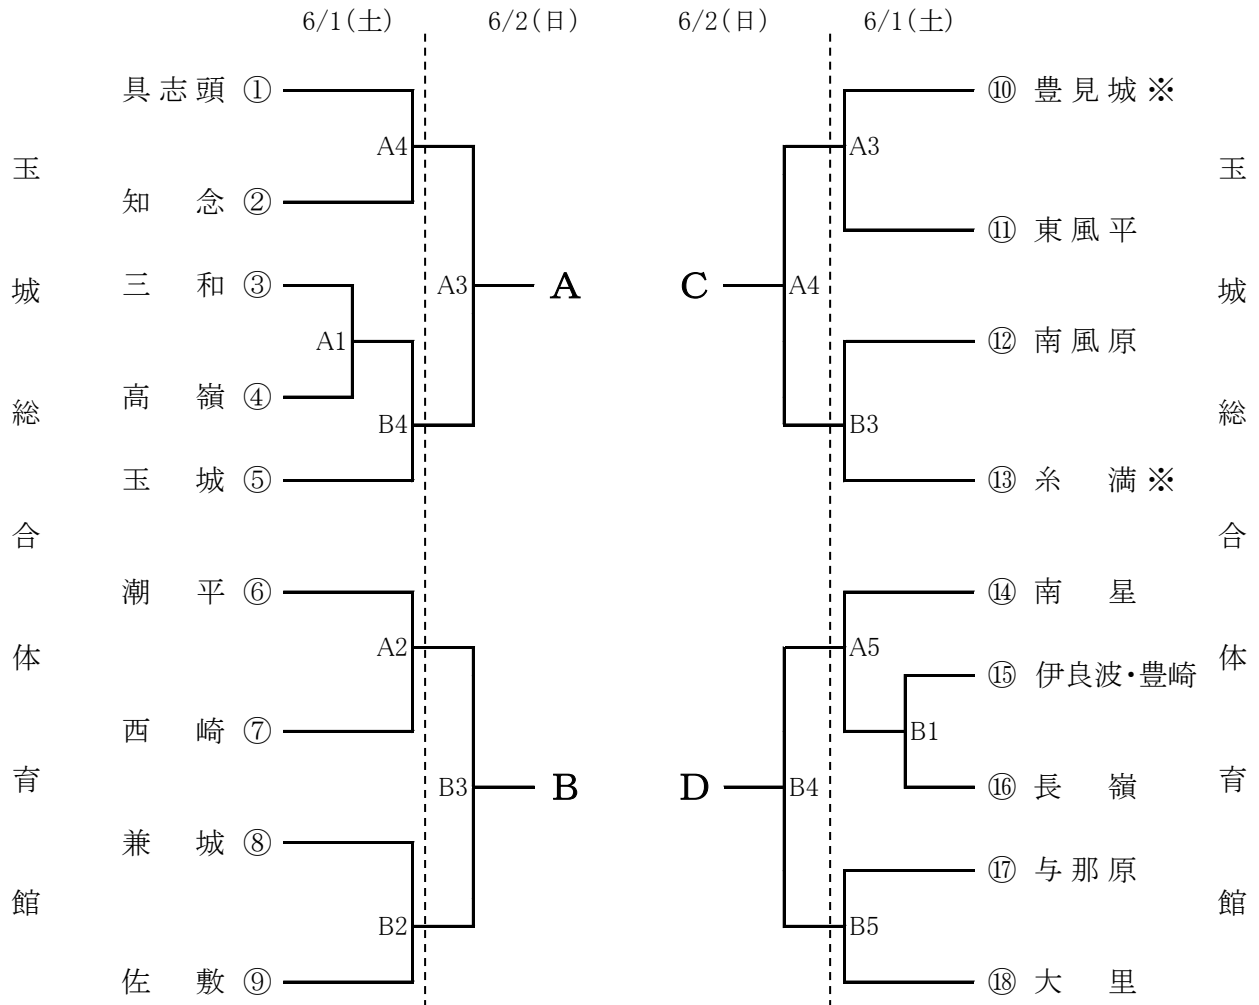

第50回 島尻地区中学校夏季バスケットボール競技大会【男子】

【会場】

玉城総合体育館	…	A・B
具志頭社会体育館	…	C・D

【決勝リーグ】

【開始予定時間】※1試合目以降に関しては予定時間変更の可能性あり

第1試合	9:00	第4試合	13:00
第2試合	10:20	第5試合	14:20
第3試合	11:40	第6試合	15:40

6/2(日)

【決勝リーグ】

A — B (A6)
C — D (B6)

6/8(土)

【決勝リーグ・代表決定戦】

AB勝者 — CD敗者 (A2)
AB敗者 — CD勝者 (B2)
2日目A3負 — 2日目B3負 (A4)※
2日目A4負 — 2日目B4負 (B4)※
AB勝者 — CD勝者 (A6)
AB敗者 — CD敗者 (B6)
※は県大会代表決定戦

※印のある学校は、第1試合目のオフィシャルです

第50回 島尻地区中学校夏季バスケットボール競技大会【女子】

【会場】

玉城総合体育館	…	A・B
具志頭社会体育館	…	C・D

【決勝リーグ】

【開始予定時間】※1試合目以降に関しては予定時間変更の可能性あり

第1試合	9:00	第4試合	13:00
第2試合	10:20	第5試合	14:20
第3試合	11:40	第6試合	15:40

6/2(日)

【決勝リーグ】

E — F (A5)
G — H (B5)

6/8(土)

【決勝リーグ・代表決定戦】

EF勝者 — GH敗者 (A1)
EF敗者 — GH勝者 (B1)
2日目A1負 — 2日目B1負 (A3)※
2日目A2負 — 2日目B2負 (B3)※
EF勝者 — GH勝者 (A5)
EF敗者 — GH敗者 (B5)
※は県大会代表決定戦

※印のある学校は、第1試合目のオフィシャルです