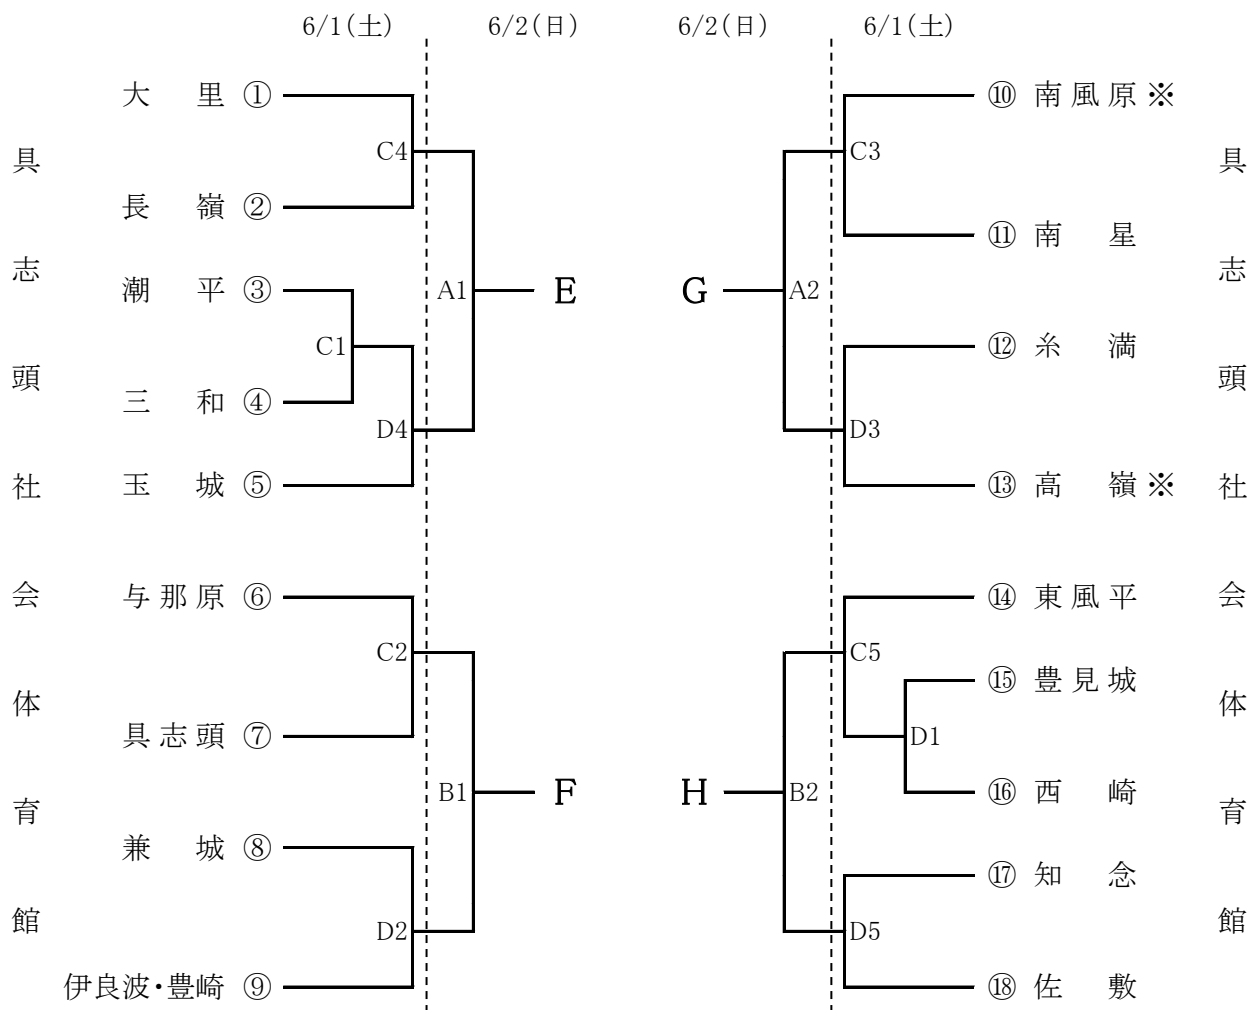

A — B (A6)
C — D (B6)

6/8(土)

【決勝リーグ・代表決定戦】

AB勝者 — CD敗者 (A2)
AB敗者 — CD勝者 (B2)
2日目A3負 — 2日目B3負 (A4)※
2日目A4負 — 2日目B4負 (B4)※
AB勝者 — CD勝者 (A6)
AB敗者 — CD敗者 (B6)
※は県大会代表決定戦

※印のある学校は、第1試合目のオフィシャルです

第50回 島尻地区中学校夏季バスケットボール競技大会【女子】

【会場】

玉城総合体育館	…	A・B
具志頭社会体育館	…	C・D

【決勝リーグ】

【開始予定時間】※1試合目以降に関しては予定時間変更の可能性あり

第1試合	9:00	第4試合	13:00
第2試合	10:20	第5試合	14:20
第3試合	11:40	第6試合	15:40

6/2(日)

【決勝リーグ】

E — F (A5)
G — H (B5)

6/8(土)

【決勝リーグ・代表決定戦】

EF勝者 — GH敗者 (A1)
EF敗者 — GH勝者 (B1)
2日目A1負 — 2日目B1負 (A3)※
2日目A2負 — 2日目B2負 (B3)※
EF勝者 — GH勝者 (A5)
EF敗者 — GH敗者 (B5)
※は県大会代表決定戦

※印のある学校は、第1試合目のオフィシャルです