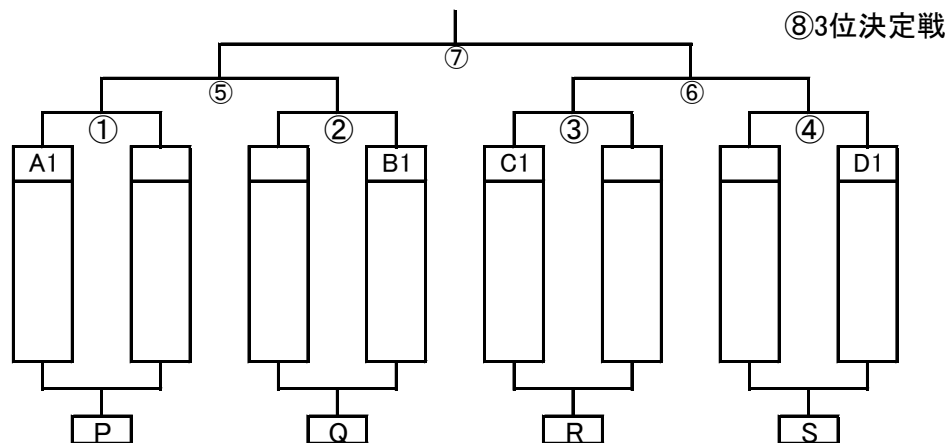

## 【代表団体戦 予選リーグ】

Aブロック	与	東	糸	勝敗	順位
1 与那原					
2 東風平					
3 糸満					

Bブロック	高	南	豊	勝敗	順位
4 高嶺					
5 南風原					
6 豊見城					

Cブロック	具	伊・豊	西	勝敗	順位
7 具志頭					
8 伊良波・豊崎					
9 西崎					

Dブロック	玉	佐	長	勝敗	順位
10 玉城					
11 佐敷					
12 長嶺					

## 【代表団体戦 決勝トーナメント】